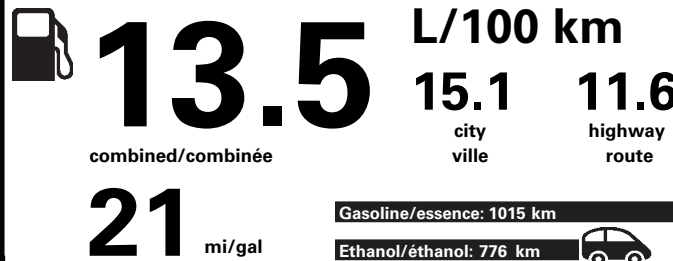

E85 Gasoline-Ethanol Vehicle
Véhicule à essence-éthanol

Fuel Consumption / Consommation de carburant

Annual fuel COST
for an annual distance of 20,000 km, and an average fuel price of \$1.30 per litre

\$ 3 510

Coût annuel en carburant

pour une distance annuelle de 20 000 km, et un prix moyen du carburant de 1,30 \$ par litre

Standard pickup trucks range from /
Les camionnettes ordinaires font entre
9.5 - 16.3 L_e/100 km